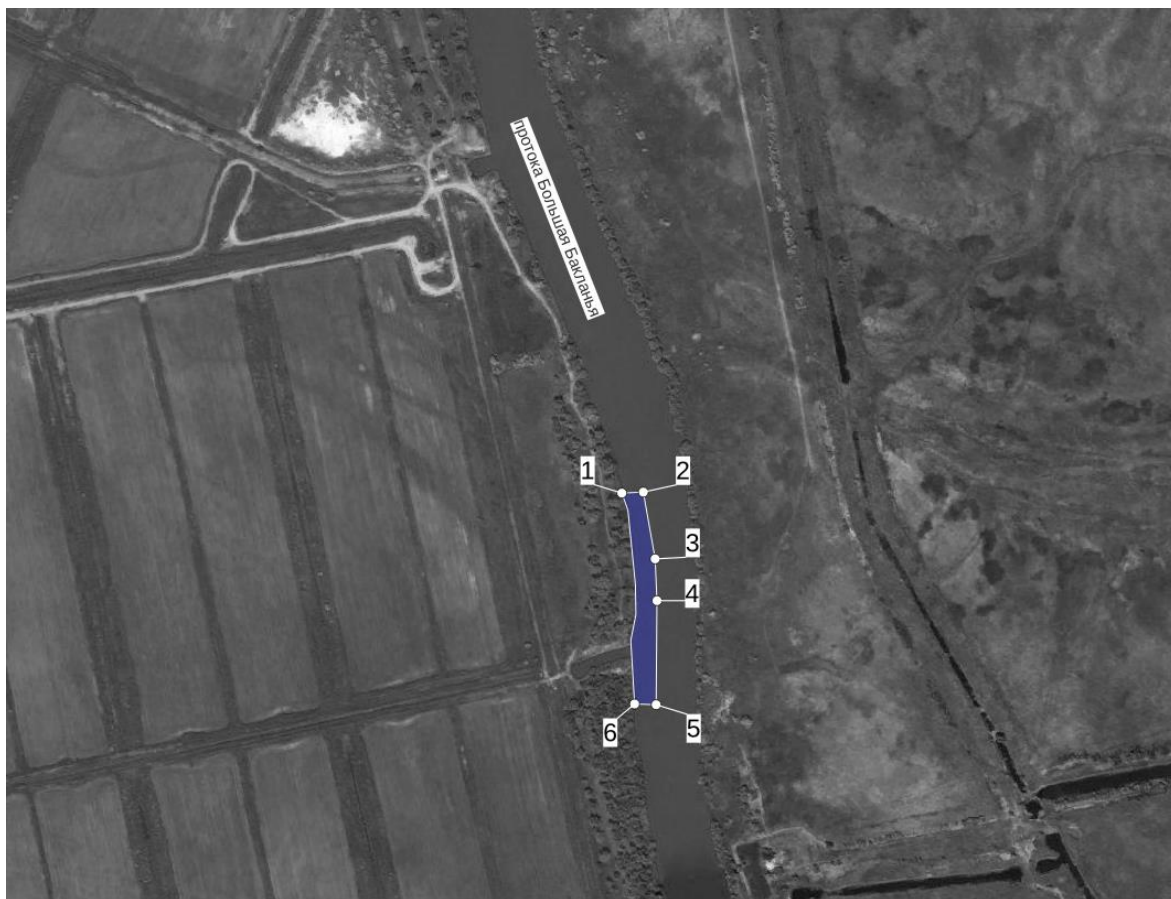

Схема (космокарта масштаба 1:10000)  
местоположения рыбоводного участка  
«Большой Бакланый» (Камызякский муниципальный район Астраханской области)

Схема (топокарта масштаба 1:25000)  
местоположения рыбоводного участка  
«Чёрный 10» (Камызякский муниципальный район Астраханской области)

Схема (космокарта масштаба 1:10000)  
местоположения рыбоводного участка  
«Гандуринский 7» (Камызякский муниципальный район Астраханской области)

Схема (космокарта масштаба 1:10000)  
местоположения рыбоводного участка  
«Кривоволжский 3» (Харабалинский муниципальный район Астраханской области)