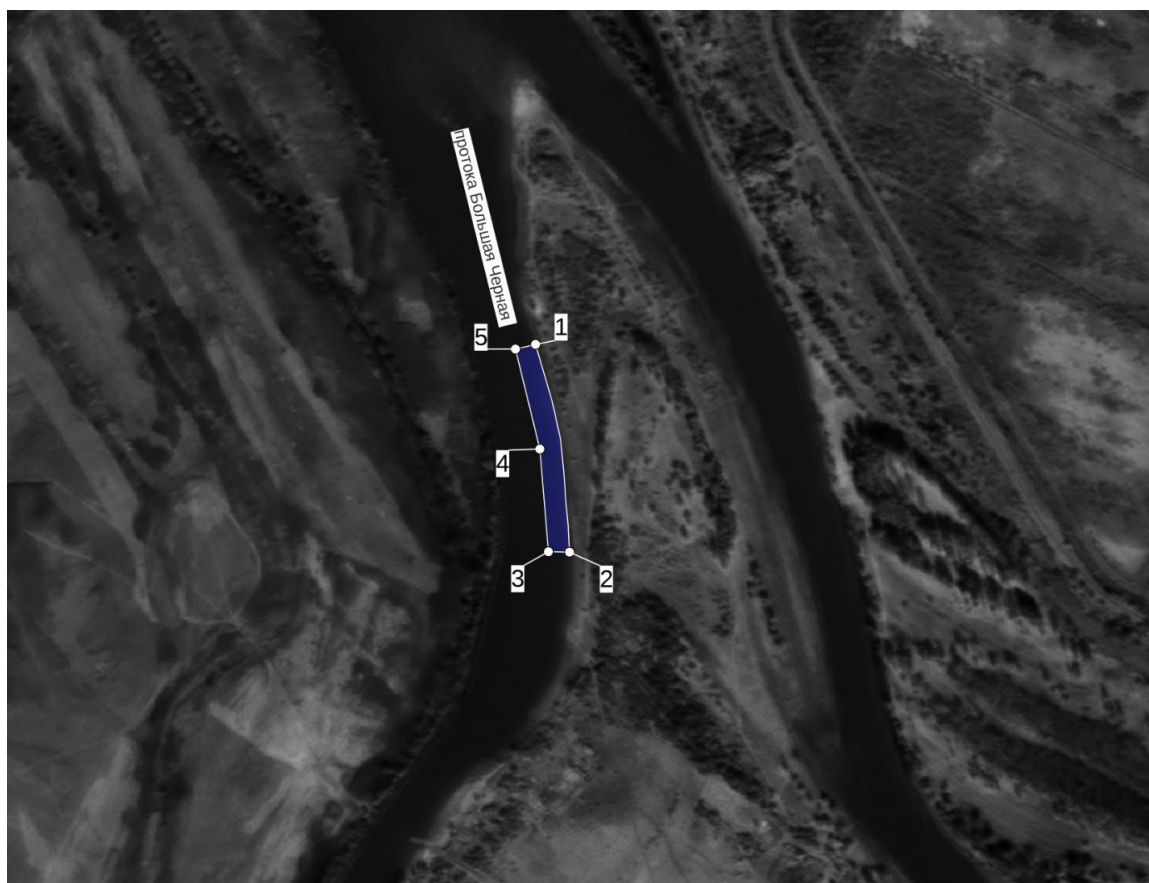

Схема (космокарта масштаба 1:10000)  
местоположения рыбоводного участка  
«Большой Бакланый» (Камызякский муниципальный район Астраханской области)

Схема (топокарта масштаба 1:25000)  
местоположения рыбоводного участка  
«Чёрный 10» (Камызякский муниципальный район Астраханской области)

Схема (космокарта масштаба 1:10000)  
местоположения рыбоводного участка  
«Гандуринский 7» (Камызякский муниципальный район Астраханской области)

Схема (космокарта масштаба 1:10000)  
местоположения рыбоводного участка  
«Кривоволжский 3» (Харабалинский муниципальный район Астраханской области)