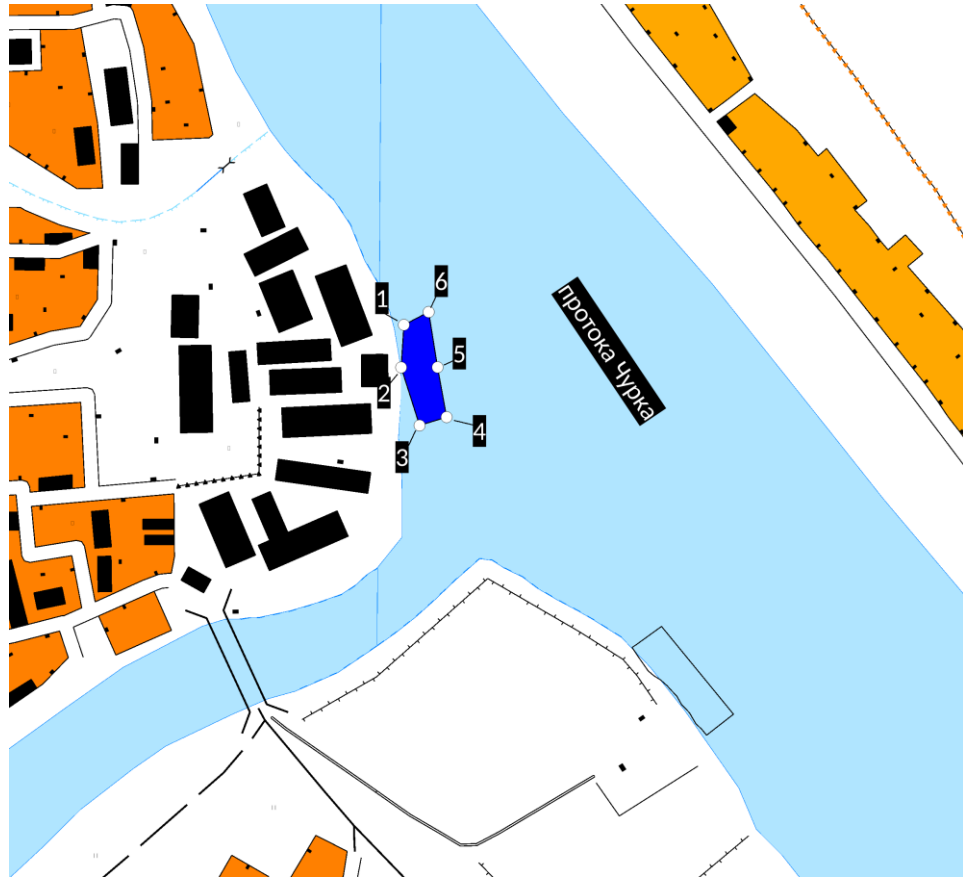

Схема (топокарта масштаба 1:25000)
местоположения рыбоводного участка
«Чуркинский 5» (Володарский район)

Схема (топокарта масштаба 1:25000)
местоположения рыбоводного участка
«Ямненский 3» (Икрянинский район)