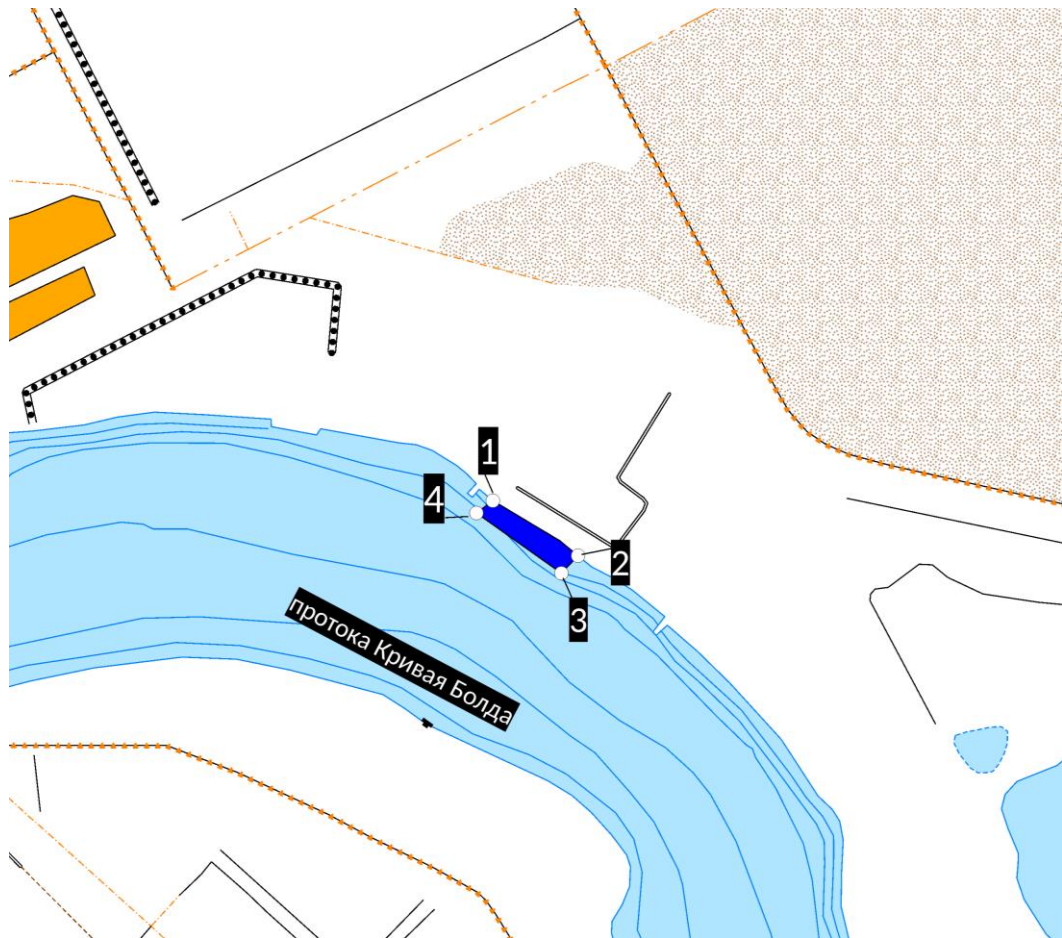

Схема (топокарта масштаба 1:25000)  
местоположения рыбоводного участка  
«Кривоболдинский 2»  
(Городской округ город Астрахань)

Схема (топокарта масштаба 1:25000)  
местоположения рыбоводного участка  
«Бело-Ильменьский 2» (Волдарский муниципальный район)

Схема (топокарта масштаба 1:25000)  
местоположения рыбоводного участка  
«Черный 9» (Камызякский муниципальный район)

Схема (топокарта масштаба 1:25000)  
местоположения рыбоводного участка  
«Царевский 3» (Приволжский муниципальный район)