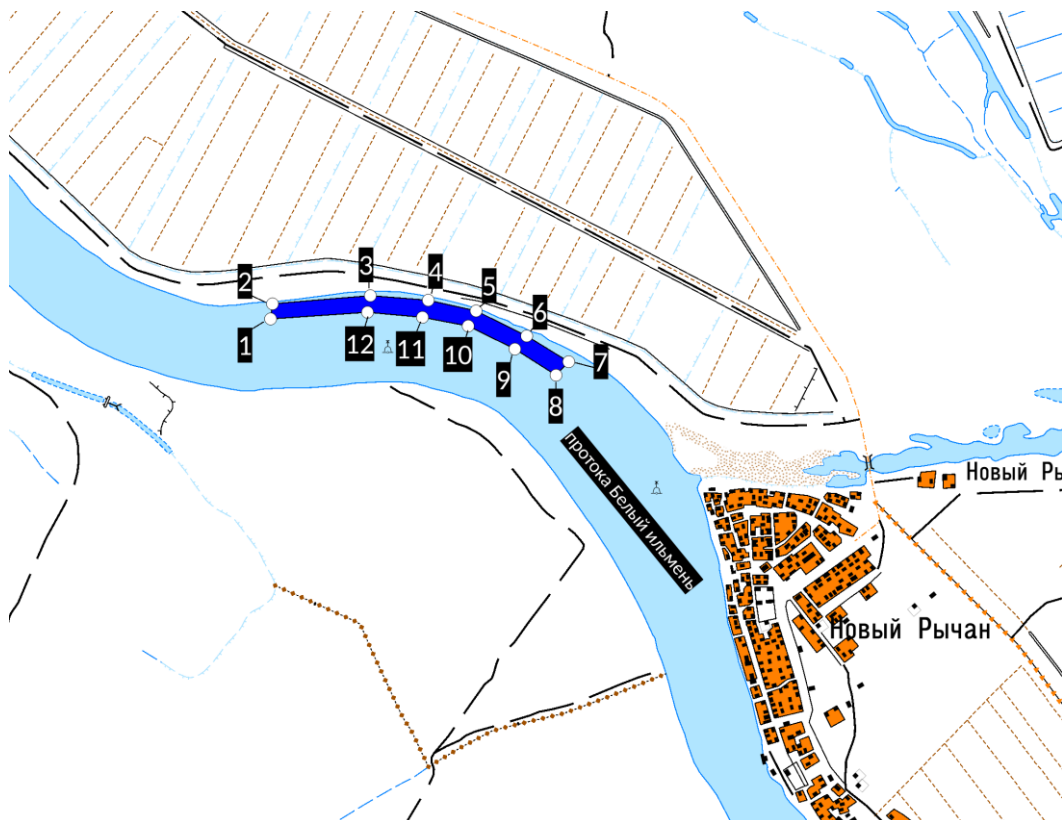

Схема (топокарта масштаба 1:25000)  
местоположения рыбоводного участка  
«Кривоболдинский 2»  
(Городской округ город Астрахань)

Схема (топокарта масштаба 1:25000)  
местоположения рыбоводного участка  
«Бело-Ильменьский 2» (Волдарский муниципальный район)

Схема (топокарта масштаба 1:25000)  
местоположения рыбоводного участка  
«Черный 9» (Камызякский муниципальный район)

Схема (топокарта масштаба 1:25000)  
местоположения рыбоводного участка  
«Царевский 3» (Приволжский муниципальный район)