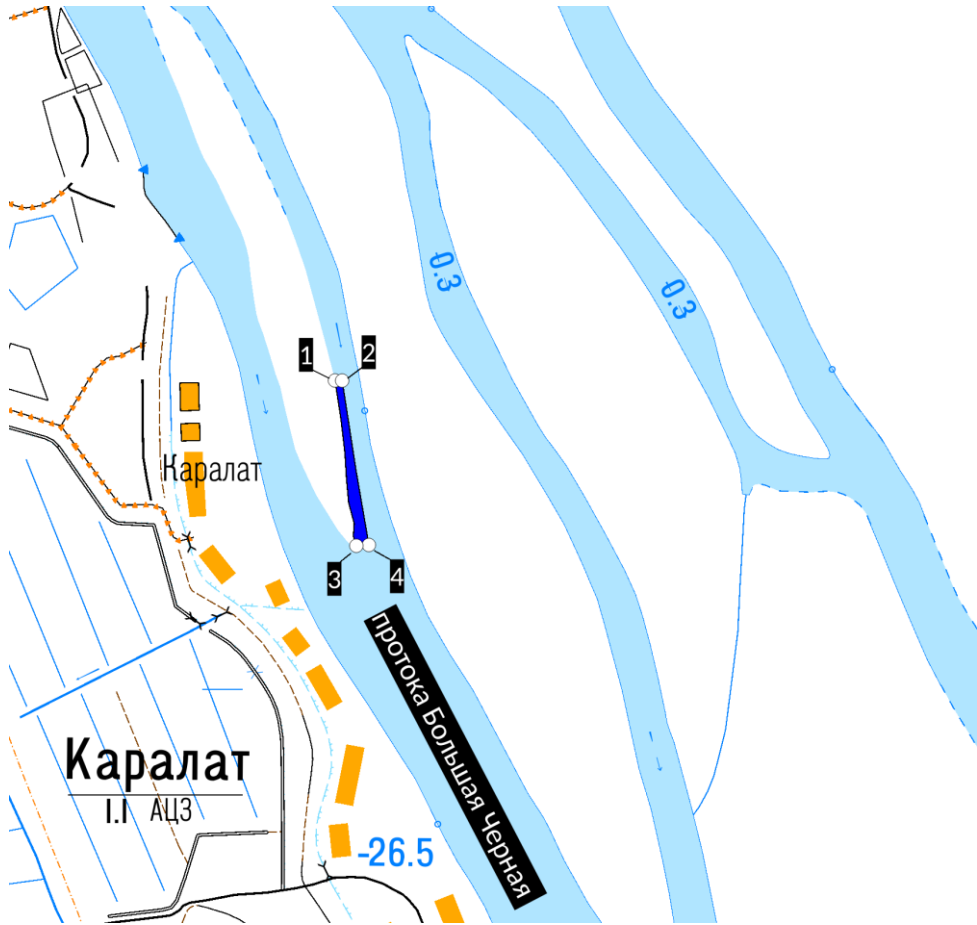

Схема (топокарта масштаба 1:25000)  
местоположения рыбоводного участка  
«Кривоболдинский 2»  
(Городской округ город Астрахань)

Схема (топокарта масштаба 1:25000)  
местоположения рыбоводного участка  
«Бело-Ильменьский 2» (Волдарский муниципальный район)

Схема (топокарта масштаба 1:25000)  
местоположения рыбоводного участка  
«Черный 9» (Камызякский муниципальный район)

Схема (топокарта масштаба 1:25000)  
местоположения рыбоводного участка  
«Царевский 3» (Приволжский муниципальный район)